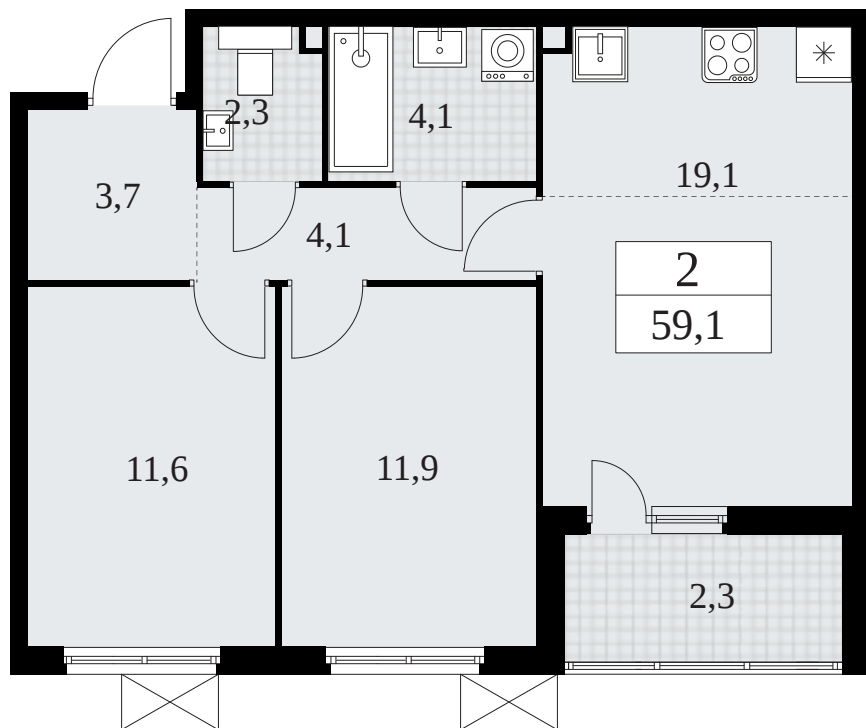

Планировка

🏠 Лоджия/балкон
 🏙️ Панорамный вид во двор
 🛋️ Большой балкон

2К 813К-1.3-1-66

Район	Корпус	Секция	Площадь
A101 Лаголово	1.3-1	№ 2	59.1 м²
Высота потолка	Передача ключей	Этаж	Цена за м²
2.8 м	I кв. 2027 г.	2 из 12	150 040 ₽