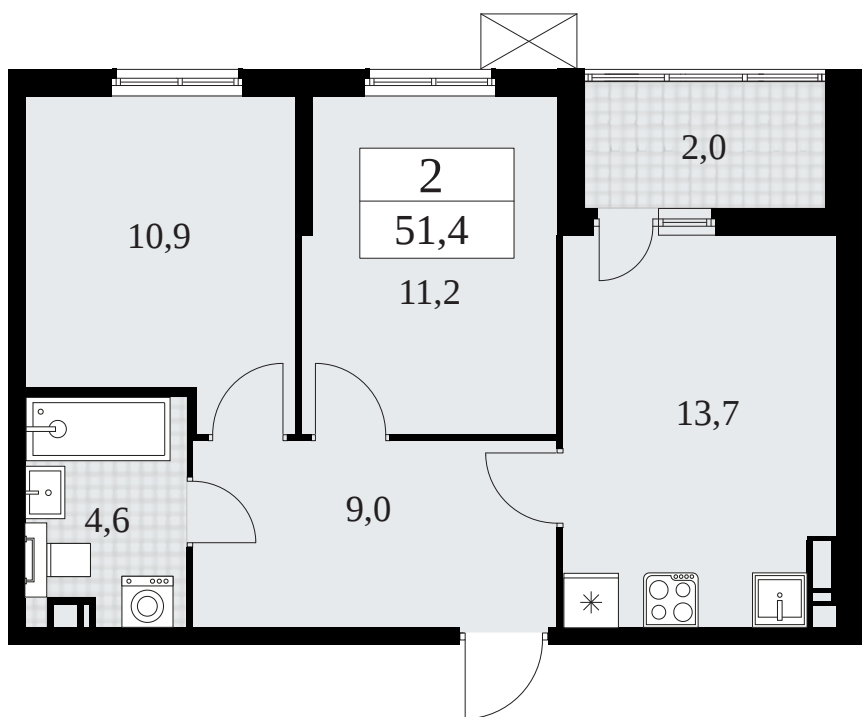

Планировка

Лоджия/балкон

Большой балкон

**2К 813К-1.3-1-200**

Район	Корпус	Секция	Площадь
A101 Лаголово	1.3-1	№ 3	51.4 м²
Высота потолка	Передача ключей	Этаж	Цена за м²
2.8 м	I кв. 2027 г.	10 из 11	157 600 ₽