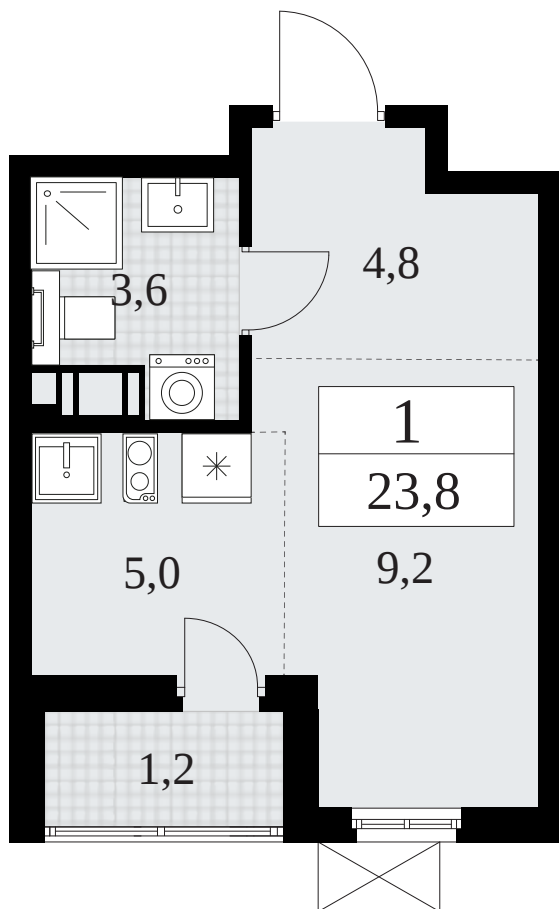

Планировка

Лоджия/балкон

Панорамный вид во двор

1К 813К-1.3-1-149

Район	Корпус	Секция	Площадь
A101 Лаголово	1.3-1	№ 3	23.8 м²
Высота потолка	Передача ключей	Этаж	Цена за м²
2.8 м	I кв. 2027 г.	3 из 11	187 810 ₽