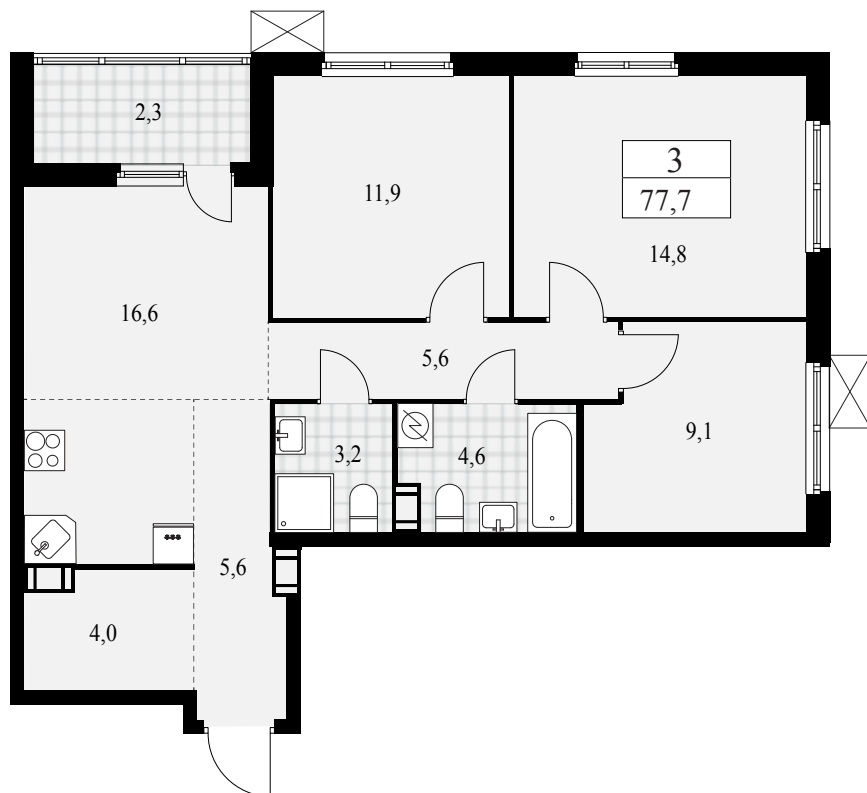

Планировка

Гардероб 2+ ванные Два окна в комнате

Лоджия/балкон Большой балкон

ЗК 813К-1.3-2-13

Район	Корпус	Секция	Площадь
А101 Лаголово	1.3-2	№ 1	77.7 м ²
Высота потолка	Передача ключей	Этаж	Цена за м ²
2.95 м	I кв. 2027 г.	3 из 13	145 740 ₹