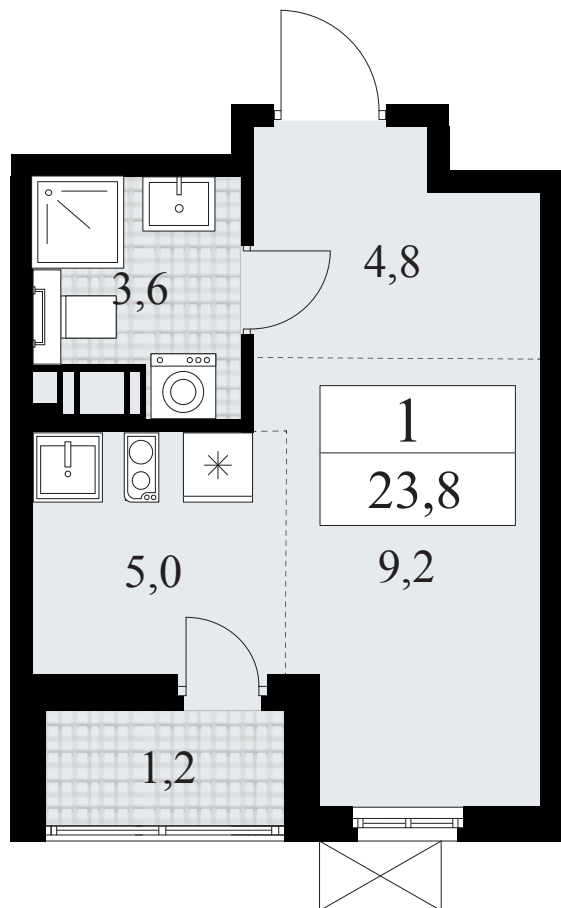

Планировка

Лоджия/балкон

Панорамный вид во двор

1К 813К-1.3-1-198

Район	Корпус	Секция	Площадь
А101 Лаголово	1.3-1	№ 3	23.8 м²
Высота потолка	Передача ключей	Этаж	Цена за м²
2.8 м	I кв. 2027 г.	10 из 11	188 520 ₽