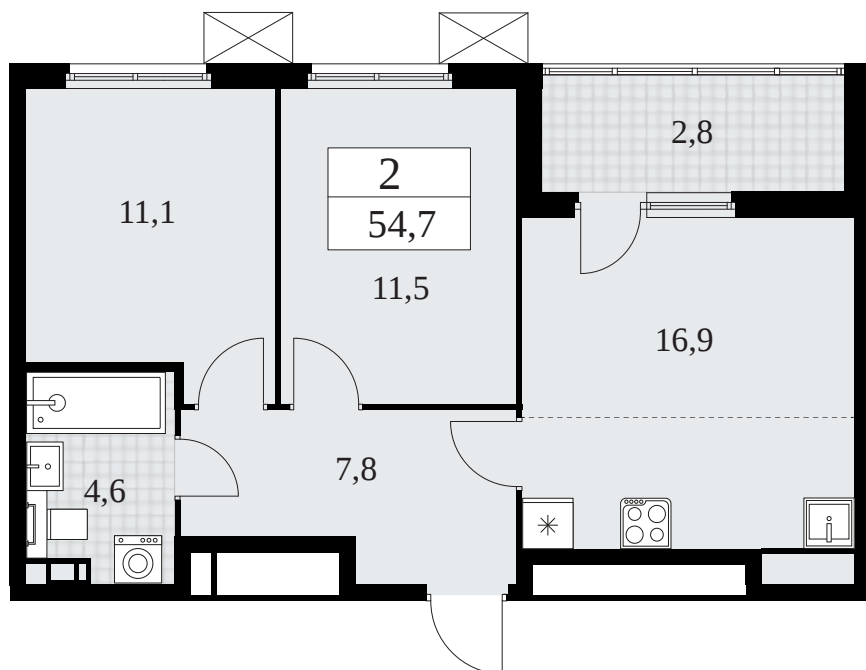

Планировка

Лоджия/балкон

Большой балкон

2К

813К-1.3-1-134

Район	Корпус	Секция	Площадь
A101 Лаголово	1.3-1	№ 2	54.7 м²
Высота потолка	Передача ключей	Этаж	Цена за м²
2.8 м	I кв. 2027 г.	12 из 12	158 430 ₽

Отделка
Классика

На этаже