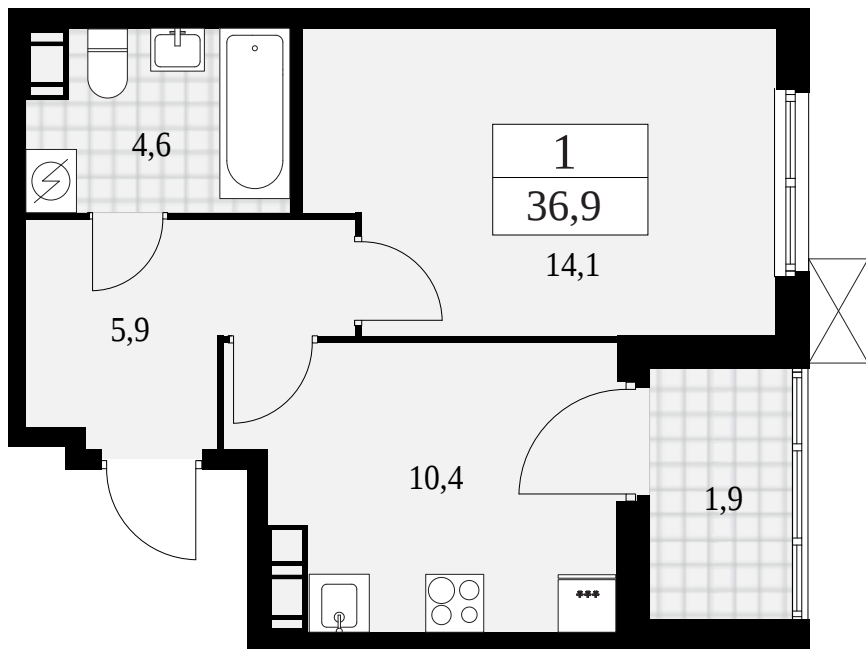

Планировка

Лоджия/балкон Большой балкон

1К **813К-1.3-2-115**

Район	Корпус	Секция	Площадь
A101 Лаголово	1.3-2	№ 1	36.9 м²
Высота потолка	Передача ключей	Этаж	Цена за м²
2.95 м	I кв. 2027 г.	13 из 13	162 860 ₽