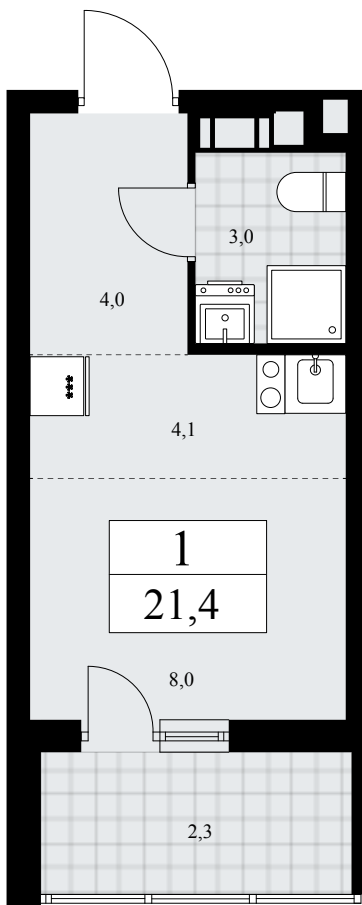

Планировка

📉 Скидка
🏠 Лоджия/балкон
🏡 Большой балкон

1К 813К-1.2-1-124

Район	Корпус	Секция	Площадь
А101 Лаголово	1.2-1	№ 2	21.4 м²
Высота потолка	Передача ключей	Этаж	Цена за м²
2.95 м	1 кв. 2026 г.	5 из 9	142 590 ₽