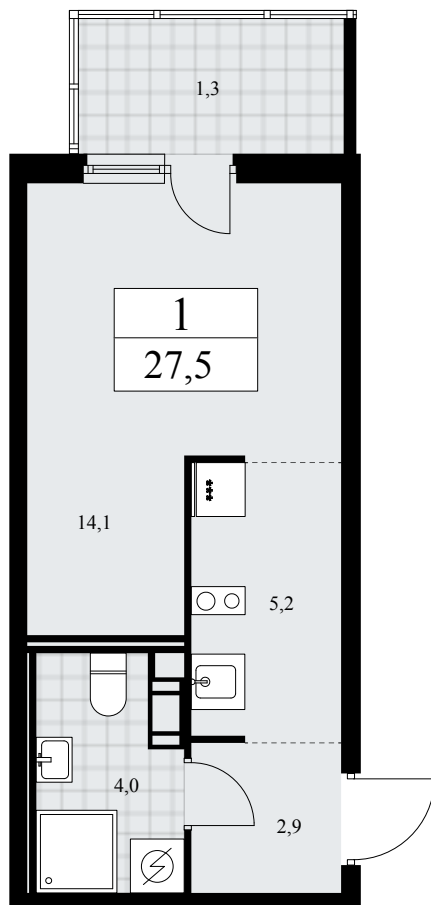

## Планировка

Лоджия/балкон

Большой балкон

**1К 813К-1.2-3-266**

Район	Корпус	Секция	Площадь
А101 Лаголово	1.2-3	№ 4	27.5 м²
Высота потолка	Передача ключей	Этаж	Цена за м²
2.8 м	I кв. 2026 г.	11 из 11	184 670 ₽