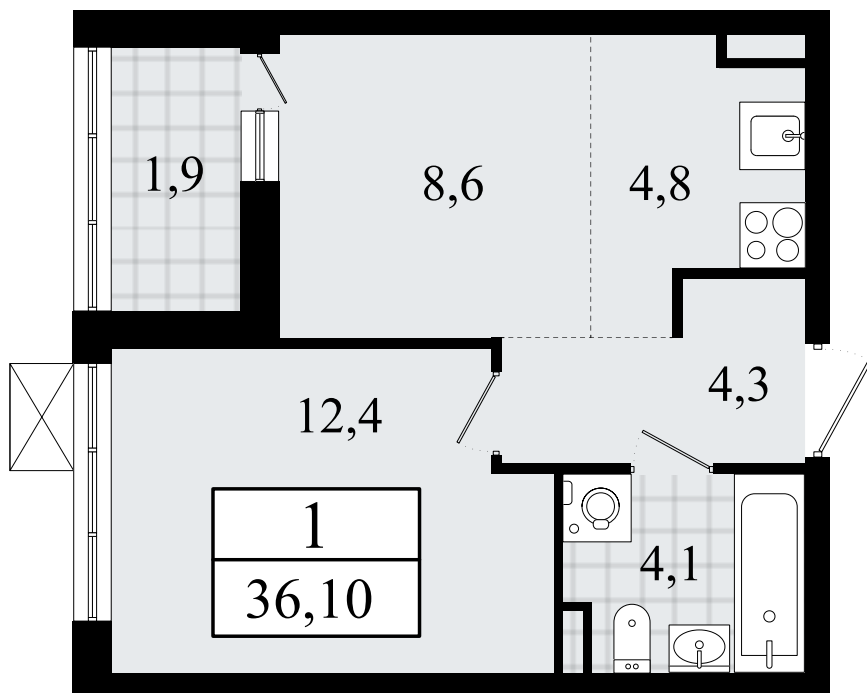

Планировка

- Скидка
- Лоджия/балкон
- Панорамный вид во двор
- Большой балкон

2К 812К-1.1-35

Район	Корпус	Секция	Площадь
A101 Всеволожск	1.1	№ 1	36.1 м²
Высота потолка	Передача ключей	Этаж	Цена за м²
2.95 м	III кв. 2025 г.	5 из 12	138 660 ₽
Отделка			
Без отделки			