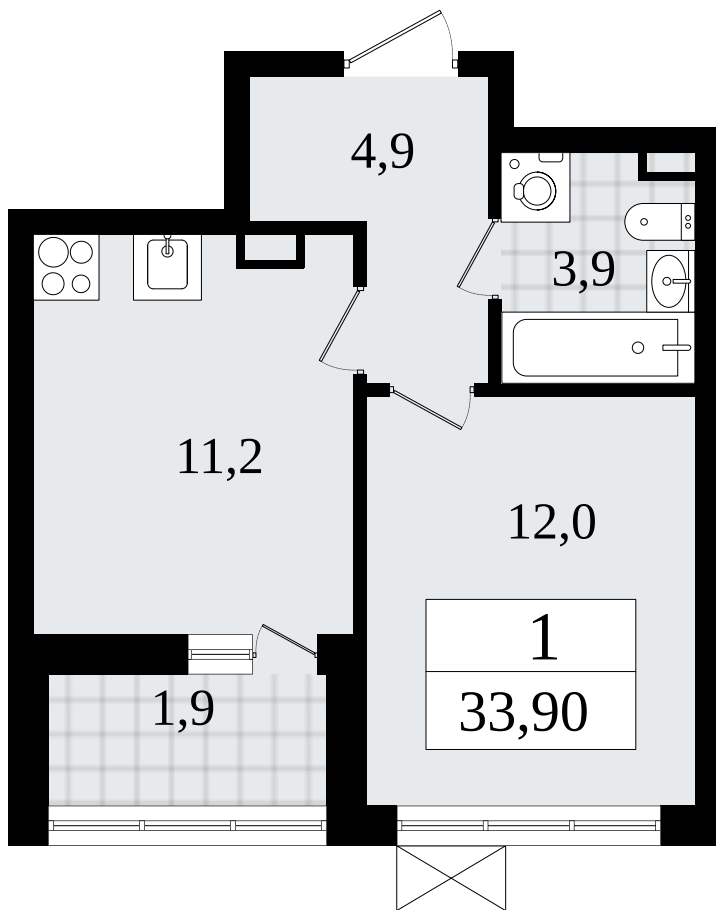

Планировка

- Скидка
- Лоджия/балкон
- Панорамный вид во двор
- Большой балкон

1К

812K-1.2-123

Район	Корпус	Секция	Площадь
A101 Всеволожск	1.2	№ 2	33.9 м²
Высота потолка	Передача ключей	Этаж	Цена за м²
2.8 м	III кв. 2025 г.	3 из 7	142 840 ₽
Отделка			
Без отделки			

Ежедневно 10:00-19:00

На этаже