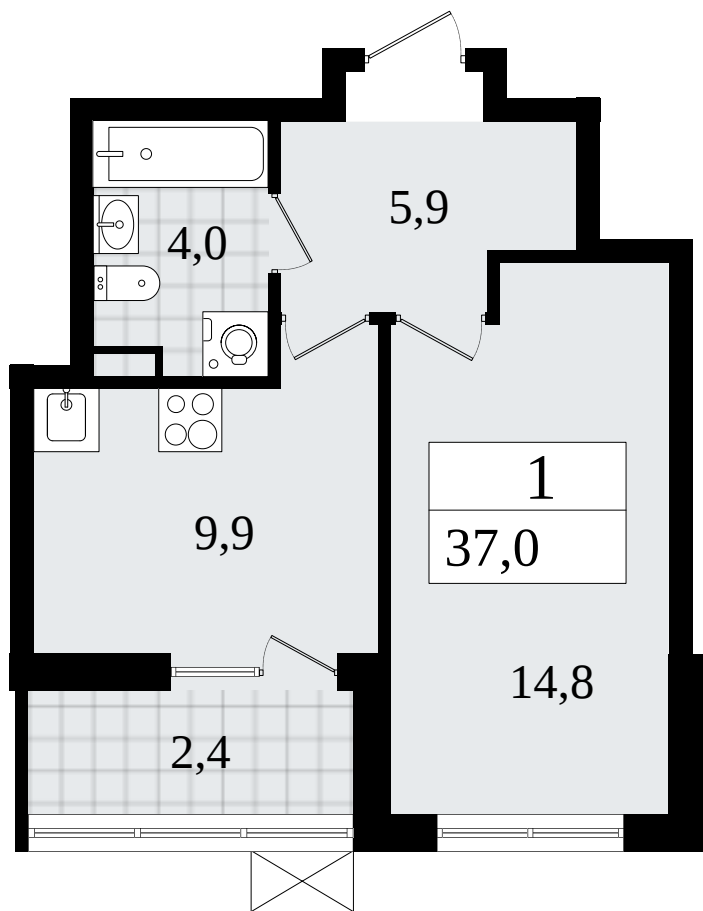

Планировка

Гардероб Лоджия/балкон Панорамный вид во двор

Большой балкон

1К 812К-1.3-284

Район	Корпус	Секция	Площадь
A101 Всеволожск	1.3	№ 5	37 м²
Высота потолка	Передача ключей	Этаж	Цена за м²
2.8 м	III кв. 2025 г.	10 из 12	183 610 ₽

Отделка
White box

Стоимость квартиры

6 793 570 ₽

Оплата 100%

Проконсультируем по ипотеке
и индивидуальны скидкам

+7 (812) 622-43-29

Квартира
на сайте

Офис продаж