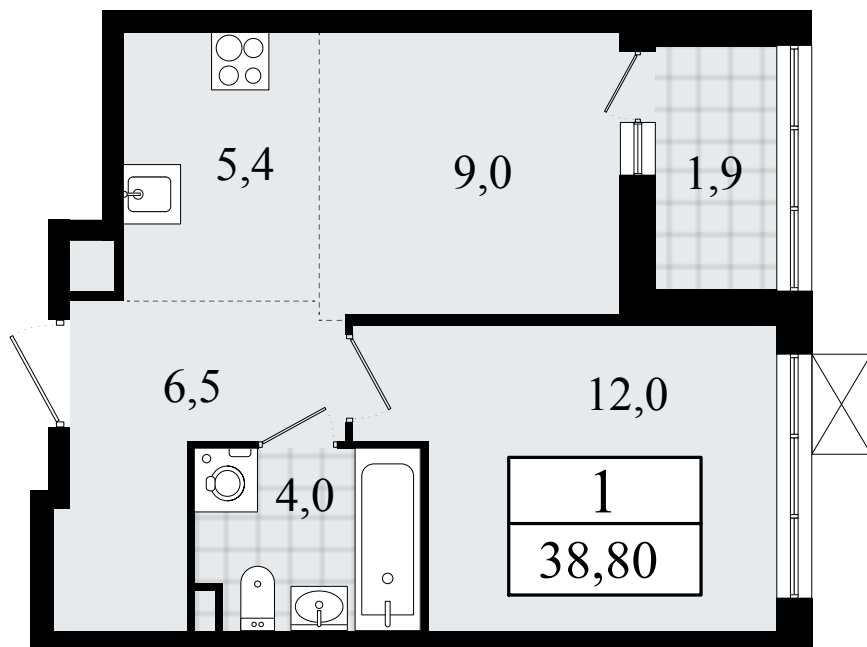

## Планировка

- Скидка
- Гардероб
- Лоджия/балкон
- Вид на парк/лесопарк
- Большой балкон

**2К 812К-3.1-76**

Район	Корпус	Секция	Площадь
A101 Всеволожск	3.1	№ 1	38.8 м²
Высота потолка	Передача ключей	Этаж	Цена за м²
2.95 м	III кв. 2025 г.	9 из 12	168 130 ₽
Отделка			
Классика			