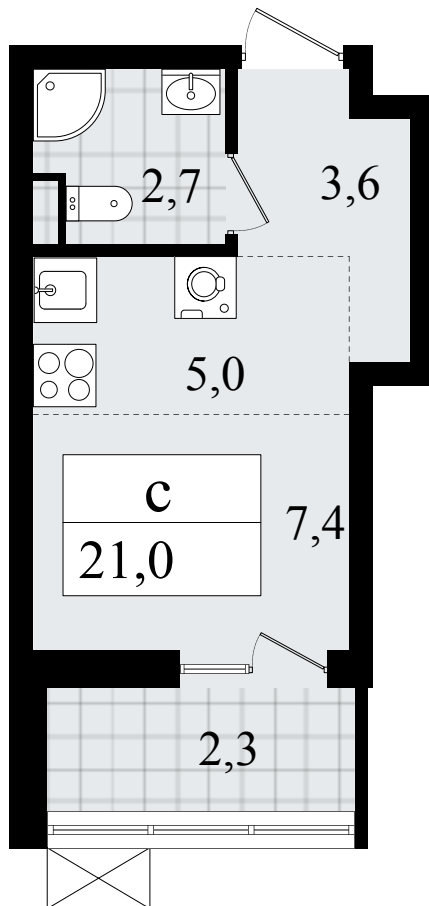

## Планировка

- Скидка
- Лоджия/балкон
- Панорамный вид во двор
- Большой балкон

1К

812К-3.3-282

Район	Корпус	Секция	Площадь
A101 Всеволожск	3.3	№ 5	21 м²
Высота потолка	Передача ключей	Этаж	Цена за м²
2.95 м	III кв. 2025 г.	12 из 12	195 370 ₽
Отделка	Карелия темная		

На этаже